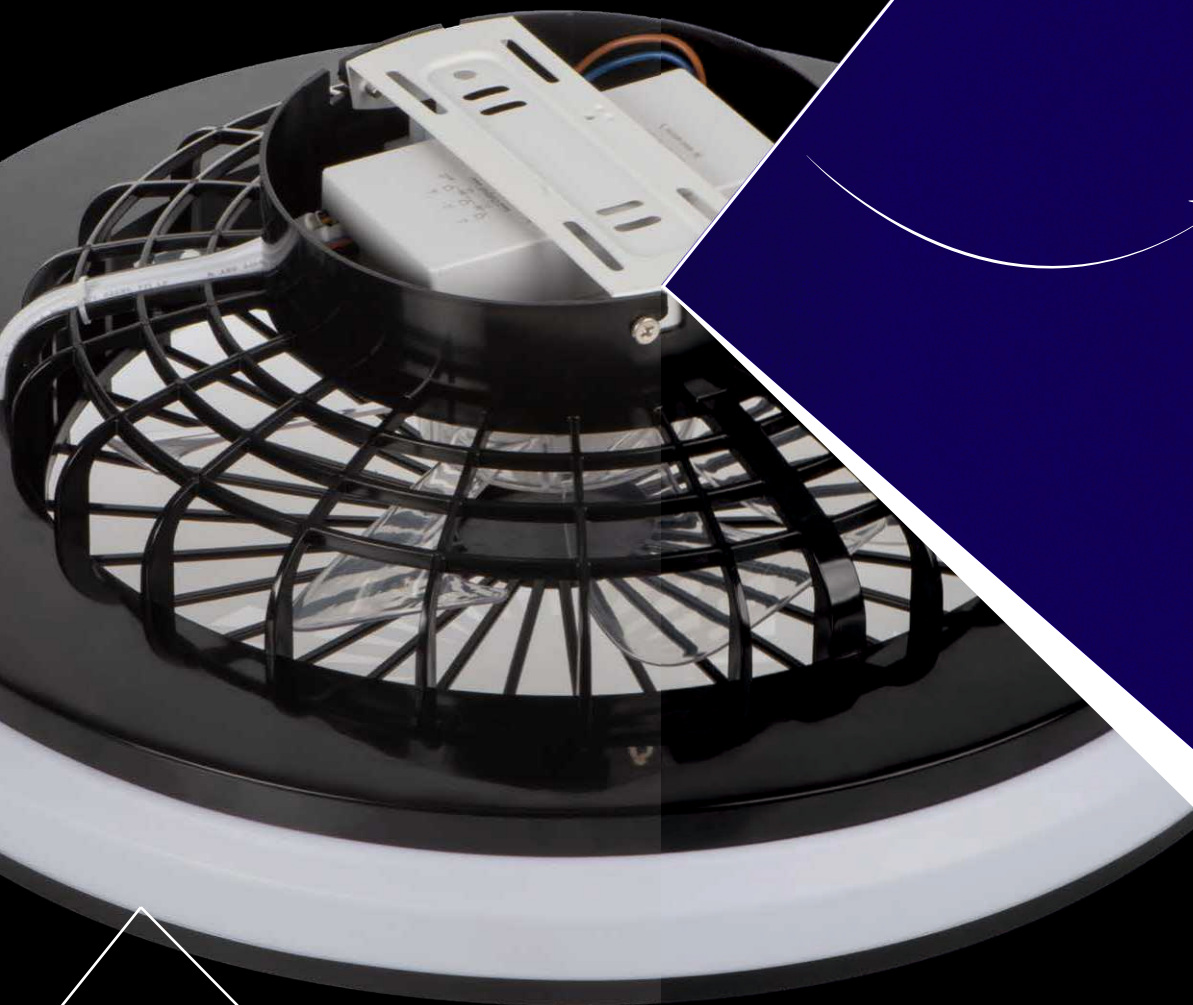

## Kanlux PLAVE LED CCT

► regulace teploty chromatičnosti

► možnost změny intenzity osvětlení

► noční režim

warm white

3000K

neutral white

4000K

## **Kanlux PLAVE LED CCT**

- ▶ **5-stupňová** regulace rychlosti ventilátoru
- ▶ řízení pomocí ovladače (baterie nejsou součástí balení)
- ▶ možnost změny směru proudění vzduchu

### JEDNODUCHÁ MONTÁŽ

**Kanlux**

**Kanlux PLAVE LED CCT**

přizpůsobí se vašim  
každodenním potřebám