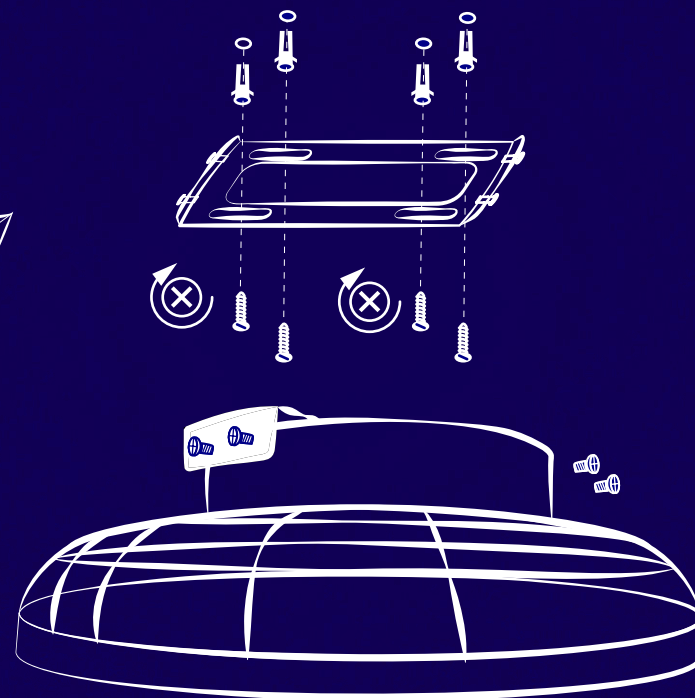

Kanlux

Kanlux PLAVE LED CCT

JEDNODUCHÁ MONTÁŽ