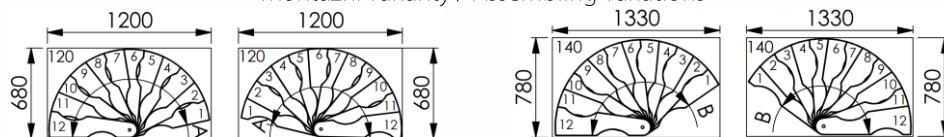

Suono Smart

platné od / valid from

20.05.2025

	jednotka measure	Suono Smart 120 x 68	Suono Smart 140 x 78
stavební otvor ceiling opening size	mm	1200 x 680	1330 x 780
vnější poloměr outside radius	mm	600	700
max. výška podlaží Floor to floor height max.	mm	3055	3055
hloubka nášlapu tread depth	mm	96 – 154	106 - 154
výška stoupání rise	mm	190-235	190-235
volná průchozí šířka free passage width	mm	508	609
výška zábradlí railing height	mm	1000	1000
průměr sloupu spindle diameter	mm	108	108
síla stupně tread strength	mm	35	35
průměr tyče zábradlí railing rod diameter	mm	22	22
průměr madla handrail diameter	mm	40	40
otočení na stupeň rotation per step	°	14	12

Montážní varianty / Assembling variations

stupně steps	buk lakovaný Beech lacquered
madlo handrail	pvc šedá, černá nebo bílá PVC grey, black or white
trubky vřetena spindle tubes	ocel práškově lakovaná v šedé, černé nebo bílé Steel powdercoated in grey, black or white
sloupky zábradlí railing rods	ocel práškově lakovaná v šedé, černé nebo bílé Steel powdercoated in grey, black or white