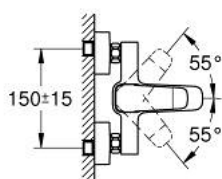

### POPIS PRODUKTU

- Barva: matte black
- nástěnná
- kovová rukojeť
- 35mm keramická kartuše GROHE SilkMove
- nastavitelný omezovač průtoku
- s omezovačem teploty
- automatický přepínač: vana/sprcha
- sprchový odtok 1/2" s integrovanou zpětnou klapkou
- výpusť s perlátorem
- S-přípojky
- nástěnná rozeta
- ochrana proti zpětnému toku vody

### NÁHRADNÍ DÍLY , ledna 2023 – Nyní

- 1: páka (Č. obj. 1084012430)
  - 2: Kartuše (Č. obj. 46374000)
  - 3: Přepínání (Č. obj. 643092430)
  - 4: Perlátor (Č. obj. 139412430)
  - 5: Přepínání (Č. obj. 656552430)
  - 6: Zpětná klapka (Č. obj. 08565000)
  - 7: S-přípojka (Č. obj. 1060232430)
  - 7.1: kování (Č. obj. 106024243M)
  - 8: Prodloužení DN 20, 20 mm (Č. obj. 0713000M)\*
  - 9: Klíč (Č. obj. 19332000)\*
  - 10: Speciální klíč (Č. obj. 19377000)\*
- \* Volitelné příslušenství