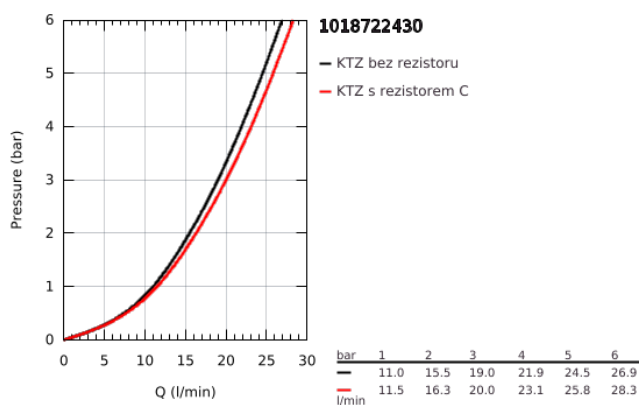

## 10 187 224 30 DICE PÁKOVÁ VANOVÁ BATERIE, DN 15

### POPIS PRODUKTU

- Barva: matte black
- nástěnná
- kovová rukojeť
- 35mm keramická kartuše GROHE SilkMove
- nastavitelný omezovač průtoku
- s omezovačem teploty
- automatický přepínač: vana/sprcha
- sprchový odtok 1/2" s integrovanou zpětnou klapkou
- výpusť s perlátorem
- S-přípojky
- nástěnná rozeta
- ochrana proti zpětnému toku vody