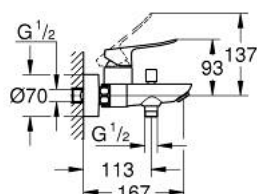

### POPIS PRODUKTU

- Barva: matte black
- nástěnná
- kovová rukojeť
- 35mm keramická kartuše GROHE SilkMove
- nastavitelný omezovač průtoku
- s omezovačem teploty
- automatický přepínač: vana/sprcha
- sprchový odtok 1/2" s integrovanou zpětnou klapkou
- výpusť s perlátorem
- S-přípojky
- nástěnná rozeta
- ochrana proti zpětnému toku vody

### NÁHRADNÍ DÍLY , ledna 2023 – Nyní

- 1: páka (Č. obj. 1084012430)
  - 2: Kartuše (Č. obj. 46374000)
  - 3: Přepínání (Č. obj. 643092430)
  - 4: Perlátor (Č. obj. 139412430)
  - 5: Přepínání (Č. obj. 656552430)
  - 6: Zpětná klapka (Č. obj. 08565000)
  - 7: S-přípojka (Č. obj. 1060232430)
  - 7.1: kování (Č. obj. 106024243M)
  - 8: Prodloužení DN 20, 20 mm (Č. obj. 0713000M)\*
  - 9: Klíč (Č. obj. 19332000)\*
  - 10: Speciální klíč (Č. obj. 19377000)\*
- \* Volitelné příslušenství