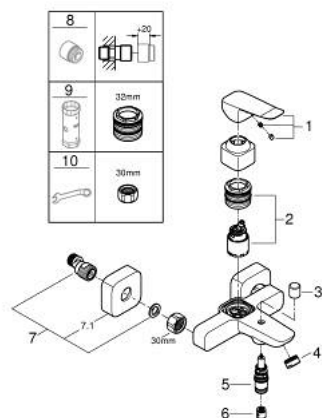

### POPIS PRODUKTU

- Barva: matte black
- nástěnná
- kovová rukojeť
- 35mm keramická kartuše GROHE SilkMove
- nastavitelný omezovač průtoku
- s omezovačem teploty
- automatický přepínač: vana/sprcha
- sprchový odtok 1/2" s integrovanou zpětnou klapkou
- výpusť s perlátorem
- S-přípojky
- nástěnná rozeta
- ochrana proti zpětnému toku vody

## 10 187 224 30 DICE PÁKOVÁ VANOVÁ BATERIE, DN 15

### NÁHRADNÍ DÍLY , ledna 2023 – Nyní

- 1: páka (Č. obj. 1084012430)
  - 2: Kartuše (Č. obj. 46374000)
  - 3: Přepínání (Č. obj. 643092430)
  - 4: Perlátor (Č. obj. 139412430)
  - 5: Přepínání (Č. obj. 656552430)
  - 6: Zpětná klapka (Č. obj. 08565000)
  - 7: S-přípojka (Č. obj. 1060232430)
  - 7.1: kování (Č. obj. 106024243M)
  - 8: Prodloužení DN 20, 20 mm (Č. obj. 0713000M)\*
  - 9: Klíč (Č. obj. 19332000)\*
  - 10: Speciální klíč (Č. obj. 19377000)\*
- \* Volitelné příslušenství