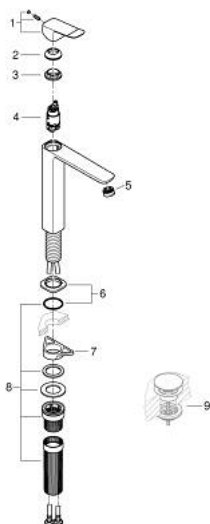

10 189 200 00 DICE PÁKOVÁ UMYVADLOVÁ BATERIE DN 15, VELIKOST XL

POPIS PRODUKTU

- Barva: Chrom
- jednoutorová montáž
- pro volně stojící umyvadla
- kovová rukojeť
- 28mm keramická kartuše GROHE SilkMove
- nastavitelný omezovač průtoku
- s omezovačem teploty
- povrchová úprava GROHE LongLife
- GROHE EcoJoy – méně vody, dokonalý průtok
- maximální průtok (při 3 barech): 5 l/min
- GROHE AquaGuide nastavitelný perlátor
- GROHE QuickMount
- GROHE QuickTool součástí balení
- hladké tělo
- flexibilní připojovací hadice

10 189 200 00 DICE PÁKOVÁ UMYVADLOVÁ BATERIE DN 15, VELIKOST XL

NÁHRADNÍ DÍLY , ledna 2023 – Nyní

- 1: páka (Č. obj. 1060140000)
- 2: Kryt (Č. obj. 46581000)
- 3: Upevňovací kroužek (Č. obj. 07419000)
- 4: Kartuše (Č. obj. 46580000)
- 5: Regulátor proudu (Č. obj. 46837000)
- 6: kování (Č. obj. 1060160000)
- 7: Stabilizační deska (Č. obj. 05334000)
- 8: Montážní set (Č. obj. 48477000)
- 9: Odpadová souprava se zaskakovacím uzavíratelným krytem (Č. obj. 65807000)*