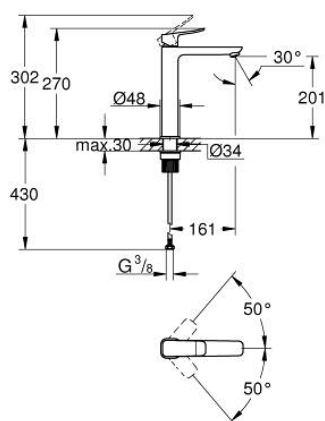

10 189 200 00 DICE PÁKOVÁ UMYVADLOVÁ BATERIE DN 15, VELIKOST XL

POPIS PRODUKTU

- Barva: Chrom
- jednoutorová montáž
- pro volně stojící umyvadla
- kovová rukojeť
- 28mm keramická kartuše GROHE SilkMove
- nastavitelný omezovač průtoku
- s omezovačem teploty
- povrchová úprava GROHE LongLife
- GROHE EcoJoy – méně vody, dokonalý průtok
- maximální průtok (při 3 barech): 5 l/min
- GROHE AquaGuide nastavitelný perlátor
- GROHE QuickMount
- GROHE QuickTool součástí balení
- hladké tělo
- flexibilní připojovací hadice

10 189 200 00 DICE PÁKOVÁ UMYVADLOVÁ BATERIE DN 15, VELIKOST XL

NÁHRADNÍ DÍLY , ledna 2023 – Nyní

- 1: páka (Č. obj. 1060140000)
- 2: Kryt (Č. obj. 46581000)
- 3: Upevňovací kroužek (Č. obj. 07419000)
- 4: Kartuše (Č. obj. 46580000)
- 5: Regulátor proudu (Č. obj. 46837000)
- 6: kování (Č. obj. 1060160000)
- 7: Stabilizační deska (Č. obj. 05334000)
- 8: Montážní set (Č. obj. 48477000)
- 9: Odpadová souprava se zaskakovacím uzavíratelným krytem (Č. obj. 65807000)*