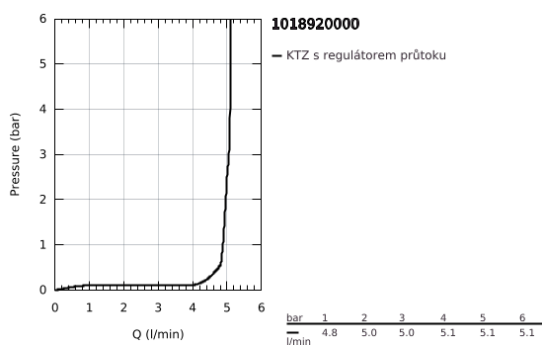

10 189 200 00 DICE PÁKOVÁ UMYVADLOVÁ BATERIE DN 15, VELIKOST XL

POPIS PRODUKTU

- Barva: Chrom
- jednoutorová montáž
- pro volně stojící umyvadla
- kovová rukojeť
- 28mm keramická kartuše GROHE SilkMove
- nastavitelný omezovač průtoku
- s omezovačem teploty
- povrchová úprava GROHE LongLife
- GROHE EcoJoy – méně vody, dokonalý průtok
- maximální průtok (při 3 barech): 5 l/min
- GROHE AquaGuide nastavitelný perlátor
- GROHE QuickMount
- GROHE QuickTool součástí balení
- hladké tělo
- flexibilní připojovací hadice

10 189 200 00 DICE PÁKOVÁ UMYVADLOVÁ BATERIE DN 15, VELIKOST XL

NÁHRADNÍ DÍLY , ledna 2023 – Nyní

- 1: páka (Č. obj. 1060140000)
- 2: Kryt (Č. obj. 46581000)
- 3: Upevňovací kroužek (Č. obj. 07419000)
- 4: Kartuše (Č. obj. 46580000)
- 5: Regulátor proudu (Č. obj. 46837000)
- 6: kování (Č. obj. 1060160000)
- 7: Stabilizační deska (Č. obj. 05334000)
- 8: Montážní set (Č. obj. 48477000)
- 9: Odpadová souprava se zaskakovacím uzavíratelným krytem (Č. obj. 65807000)*