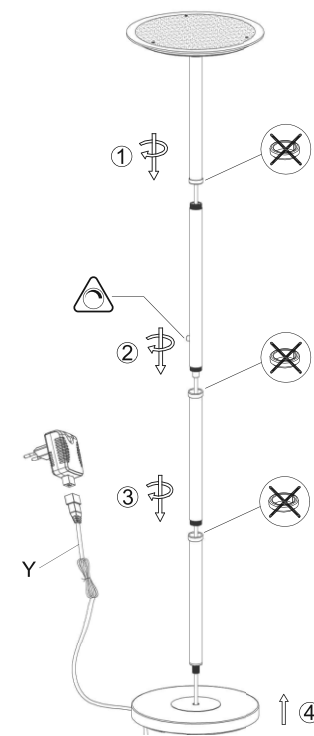

LED 22 W
 2.500 lm
 27 W
 1.700 lm
 t 20.000 h
 T_k 3.000 K
 15.000 x
 < 0,5 s

270342

230V / 50Hz~

LED 1x LED-Board 20V DC/22 W

1x

2

3

4