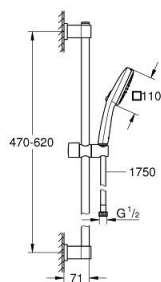

26 398 001 VITALIO COMFORT 110 SADA SE SPRCHOVOU TYČÍ, 2 PROUDY (RAIN, JET)

POPIS PRODUKTU

- Barva: Chrom
- obsah:
 - ruční sprcha Vitalio Comfort 110 (26 397)
 - sprchová tyč Vitalio Universal 600 mm (27 724)
 - sprchová hadice VitalioFlex Trend 1750 mm 1/2" x 1/2" (28 742)
- GROHE Water Saving – méně vody, dokonalý průtok
- GROHE SmartSwitch – otočný ovladač pro výběr požadovaného režimu proudu
- GROHE DreamSpray – perfektní proud vody
- povrchová úprava GROHE Long-Life
- GROHE FastFixation (nastavitelný horní držák pro stávající otvory)
- nastavitelný posuvný držák (sprchový držák posuvný otočením)
- Odvápňovací systém SpeedClean
- Inner WaterGuide – Vnitřní izolace pro ochranu povrchu a proti opaření
- Silikonový kroužek ShockProof, který zabraňuje škodám v případě upuštění
- maximální průtok (při 3 barech): 7,4 l/min
- min. doporučený tlak 1,0 baru
- vhodná pro průtokové ohřivače
- vhodná pro šroubování (šrouby a hmoždinky jsou v balení) nebo lepení (lepidlo GROHE QuickGlue S 41 247 000 se prodává samostatně – jsou zapotřebí 2)
- přídržná síla: max. 20 kg
- uvedená přídržná síla platí pouze pro statické (pomalu působící) zatížení a zamýšlené použití
- Pětibarevné balení
- Řada pro koncové zákazníky

26 398 001 VITALIO COMFORT 110 SADA SE SPRCHOVOU TYČÍ, 2 PROUDY (RAIN, JET)

NÁHRADNÍ DÍLY , dubna 2020 – Nyní

1: Držák sprchové tyče (Č. obj. 48607IK0)

2: Vodící prvek (Č. obj. 27723001)

3: Držák sprchové tyče (Č. obj. 48608IK0)

4: Sítko (Č. obj. 0700200M)

5: Vymezovací podložka (Č. obj. 48606001)*

* Volitelné příslušenství