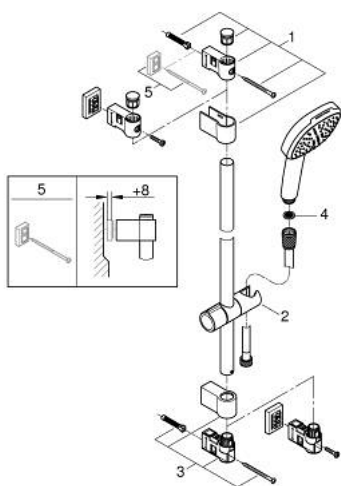

26 398 001 VITALIO COMFORT 110 SADA SE SPRCHOVOU TYČÍ, 2 PROUDY (RAIN, JET)

POPIS PRODUKTU

- Barva: Chrom
- obsah:
 - ruční sprcha Vitalio Comfort 110 (26 397)
 - sprchová tyč Vitalio Universal 600 mm (27 724)
 - sprchová hadice VitalioFlex Trend 1750 mm 1/2" x 1/2" (28 742)
- GROHE Water Saving – méně vody, dokonalý průtok
- GROHE SmartSwitch – otočný ovladač pro výběr požadovaného režimu proudu
- GROHE DreamSpray – perfektní proud vody
- povrchová úprava GROHE Long-Life
- GROHE FastFixation (nastavitelný horní držák pro stávající otvory)
- nastavitelný posuvný držák (sprchový držák posuvný otočením)
- Odvápňovací systém SpeedClean
- Inner WaterGuide – Vnitřní izolace pro ochranu povrchu a proti opaření
- Silikonový kroužek ShockProof, který zabraňuje škodám v případě upuštění
- maximální průtok (při 3 barech): 7,4 l/min
- min. doporučený tlak 1,0 baru
- vhodná pro průtokové ohřivače
- vhodná pro šroubování (šrouby a hmoždinky jsou v balení) nebo lepení (lepidlo GROHE QuickGlue S 41 247 000 se prodává samostatně – jsou zapotřebí 2)
- přídržná síla: max. 20 kg
- uvedená přídržná síla platí pouze pro statické (pomalu působící) zatížení a zamýšlené použití
- Pětibarevné balení
- Řada pro koncové zákazníky

26 398 001 VITALIO COMFORT 110 SADA SE SPRCHOVOU TYČÍ, 2 PROUDY (RAIN, JET)

NÁHRADNÍ DÍLY , dubna 2020 – Nyní

1: Držák sprchové tyče (Č. obj. 48607IK0)

2: Vodící prvek (Č. obj. 27723001)

3: Držák sprchové tyče (Č. obj. 48608IK0)

4: Sítko (Č. obj. 0700200M)

5: Vymezovací podložka (Č. obj. 48606001)*

* Volitelné příslušenství