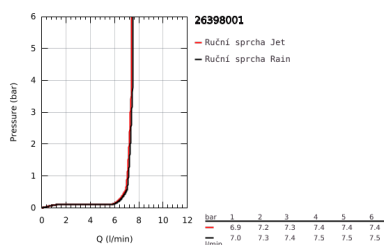

26 398 001 VITALIO COMFORT 110 SADA SE SPRCHOVOU TYČÍ, 2 PROUDY (RAIN, JET)

POPIS PRODUKTU

- Barva: Chrom
- obsah:
 - ruční sprcha Vitalio Comfort 110 (26 397)
 - sprchová tyč Vitalio Universal 600 mm (27 724)
 - sprchová hadice VitalioFlex Trend 1750 mm 1/2" x 1/2" (28 742)
- GROHE Water Saving – méně vody, dokonalý průtok
- GROHE SmartSwitch – otočný ovladač pro výběr požadovaného režimu proudu
- GROHE DreamSpray – perfektní proud vody
- povrchová úprava GROHE Long-Life
- GROHE FastFixation (nastavitelný horní držák pro stávající otvory)
- nastavitelný posuvný držák (sprchový držák posuvný otočením)
- Odvápňovací systém SpeedClean
- Inner WaterGuide – Vnitřní izolace pro ochranu povrchu a proti opaření
- Silikonový kroužek ShockProof, který zabraňuje škodám v případě upuštění
- maximální průtok (při 3 barech): 7,4 l/min
- min. doporučený tlak 1,0 baru
- vhodná pro průtokové ohřivače
- vhodná pro šroubování (šrouby a hmoždinky jsou v balení) nebo lepení (lepidlo GROHE QuickGlue S 41 247 000 se prodává samostatně – jsou zapotřebí 2)
- přídržná síla: max. 20 kg
- uvedená přídržná síla platí pouze pro statické (pomalu působící) zatížení a zamýšlené použití
- Pětibarevné balení
- Řada pro koncové zákazníky