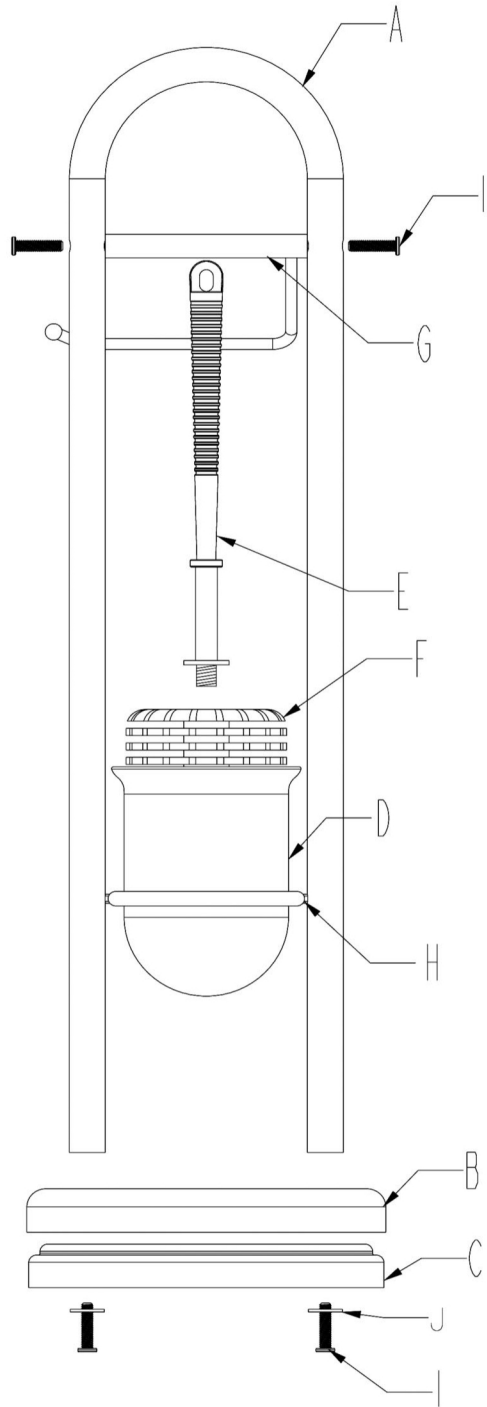

390843

A - 1 X	
B - 1 X	
C - 1 X	
D - 1 X	
E - 1 X	
F - 1 X	
G - 1 X	
H - 1 X	
I - 4 X	
J - 2 X	

Art.-Nr. 390843

OBI Group Sourcing GmbH • Albert-Einstein-Str. 7-9 • 42929 Wermelskirchen • GERMANY • info@obisourcing.de • www.obisourcing.de

S-70701 V-140624

成品尺寸：21x28.5cm