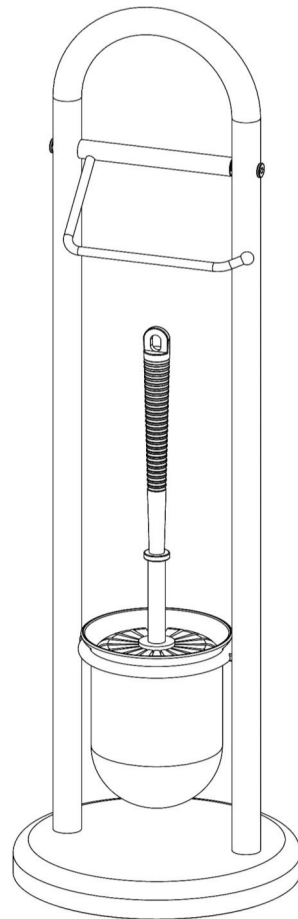

390843

A - 1 X	
B - 1 X	
C - 1 X	
D - 1 X	
E - 1 X	
F - 1 X	
G - 1 X	
H - 1 X	
I - 4 X	
J - 2 X	

Art.-Nr. 390843

OBI Group Sourcing GmbH • Albert-Einstein-Str. 7-9 • 42929 Wermelskirchen • GERMANY • info@obisourcing.de • www.obisourcing.de

S-70701 V-140624

成品尺寸：21x28.5cm