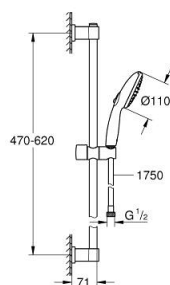

27 948 001 VITALIO START 110 SADA SE SPRCHOVOU TYČÍ, 2 PROUDY (RAIN, JET)

POPIS PRODUKTU

- Barva: Chrom
- obsah:
 - ruční sprcha Vitalio Start 110 (27 946)
 - sprchová tyč Vitalio Universal 600 mm (27 724)
 - sprchová hadice VitalioFlex Trend 1750 mm 1/2" x 1/2" (28 742)
- GROHE Water Saving – méně vody, dokonalý průtok
- GROHE SmartSwitch – otočný ovladač pro výběr požadovaného režimu proudu
- GROHE DreamSpray – perfektní proud vody
- povrchová úprava GROHE Long-Life
- GROHE FastFixation (nastavitelný horní držák pro stávající otvory)
- nastavitelný posuvný držák (sprchový držák posuvný otočením)
- Odvápňovací systém SpeedClean
- Inner WaterGuide – Vnitřní izolace pro ochranu povrchu a proti opaření
- Silikonový kroužek ShockProof, který zabraňuje škodám v případě upuštění
- maximální průtok (při 3 barech): 7,4 l/min
- min. doporučený tlak 1,0 baru
- vhodná pro průtokové ohřivače
- vhodná pro šroubování (šrouby a hmoždinky jsou v balení) nebo lepení (lepidlo GROHE QuickGlue S 41 247 000 se prodává samostatně – jsou zapotřebí 2)
- přídržná síla: max. 20 kg
- uvedená přídržná síla platí pouze pro statické (pomalu působící) zatížení a zamýšlené použití
- Pětibarevné balení
- Řada pro koncové zákazníky

27 948 001 VITALIO START 110 SADA SE SPRCHOVOU TYČÍ, 2 PROUDY (RAIN, JET)

NÁHRADNÍ DÍLY , června 2013 – Nyní

1: Držák sprchové tyče (Č. obj. 48607IK0)

2: Vodící prvek (Č. obj. 27723001)

3: Držák sprchové tyče (Č. obj. 48608IK0)

4: Sítko (Č. obj. 0700200M)

5: Vymezovací podložka (Č. obj. 48606001)*

* Volitelné příslušenství