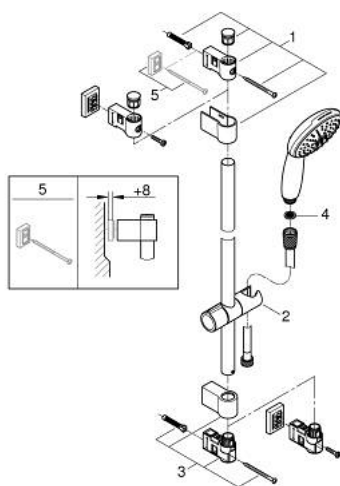

27 948 001 VITALIO START 110 SADA SE SPRCHOVOU TYČÍ, 2 PROUDY (RAIN, JET)

POPIS PRODUKTU

- Barva: Chrom
- obsah:
 - ruční sprcha Vitalio Start 110 (27 946)
 - sprchová tyč Vitalio Universal 600 mm (27 724)
 - sprchová hadice VitalioFlex Trend 1750 mm 1/2" x 1/2" (28 742)
- GROHE Water Saving – méně vody, dokonalý průtok
- GROHE SmartSwitch – otočný ovladač pro výběr požadovaného režimu proudu
- GROHE DreamSpray – perfektní proud vody
- povrchová úprava GROHE Long-Life
- GROHE FastFixation (nastavitelný horní držák pro stávající otvory)
- nastavitelný posuvný držák (sprchový držák posuvný otočením)
- Odvápňovací systém SpeedClean
- Inner WaterGuide – Vnitřní izolace pro ochranu povrchu a proti opaření
- Silikonový kroužek ShockProof, který zabraňuje škodám v případě upuštění
- maximální průtok (při 3 barech): 7,4 l/min
- min. doporučený tlak 1,0 baru
- vhodná pro průtokové ohřivače
- vhodná pro šroubování (šrouby a hmoždinky jsou v balení) nebo lepení (lepidlo GROHE QuickGlue S 41 247 000 se prodává samostatně – jsou zapotřebí 2)
- přídržná síla: max. 20 kg
- uvedená přídržná síla platí pouze pro statické (pomalu působící) zatížení a zamýšlené použití
- Pětibarevné balení
- Řada pro koncové zákazníky

27 948 001 VITALIO START 110 SADA SE SPRCHOVOU TYČÍ, 2 PROUDY (RAIN, JET)

NÁHRADNÍ DÍLY , června 2013 – Nyní

1: Držák sprchové tyče (Č. obj. 48607IK0)

2: Vodící prvek (Č. obj. 27723001)

3: Držák sprchové tyče (Č. obj. 48608IK0)

4: Sítko (Č. obj. 0700200M)

5: Vymezovací podložka (Č. obj. 48606001)*

* Volitelné příslušenství