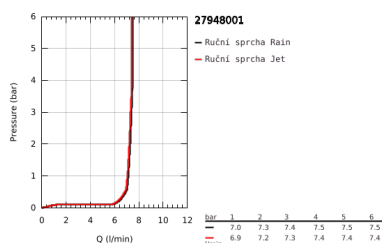

27 948 001 VITALIO START 110 SADA SE SPRCHOVOU TYČÍ, 2 PROUDY (RAIN, JET)

POPIS PRODUKTU

- Barva: Chrom
- obsah:
 - ruční sprcha Vitalio Start 110 (27 946)
 - sprchová tyč Vitalio Universal 600 mm (27 724)
 - sprchová hadice VitalioFlex Trend 1750 mm 1/2" x 1/2" (28 742)
- GROHE Water Saving – méně vody, dokonalý průtok
- GROHE SmartSwitch – otočný ovladač pro výběr požadovaného režimu proudu
- GROHE DreamSpray – perfektní proud vody
- povrchová úprava GROHE Long-Life
- GROHE FastFixation (nastavitelný horní držák pro stávající otvory)
- nastavitelný posuvný držák (sprchový držák posuvný otočením)
- Odvápňovací systém SpeedClean
- Inner WaterGuide – Vnitřní izolace pro ochranu povrchu a proti opaření
- Silikonový kroužek ShockProof, který zabraňuje škodám v případě upuštění
- maximální průtok (při 3 barech): 7,4 l/min
- min. doporučený tlak 1,0 baru
- vhodná pro průtokové ohřivače
- vhodná pro šroubování (šrouby a hmoždinky jsou v balení) nebo lepení (lepidlo GROHE QuickGlue S 41 247 000 se prodává samostatně – jsou zapotřebí 2)
- přídržná síla: max. 20 kg
- uvedená přídržná síla platí pouze pro statické (pomalu působící) zatížení a zamýšlené použití
- Pětibarevné balení
- Řada pro koncové zákazníky