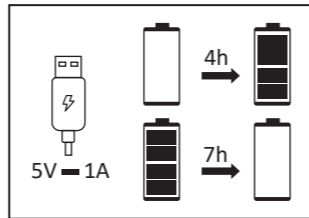

LED 1x LED-Board 5V DC/1,5W

- 1. AN/AUS
- 2. >1s 5%-100%

- 1. ON/OFF
- 2. >1s 5%-100%

Die Leuchte darf nur in Innenräumen geladen werden!
 The luminaire should only be charged indoors!

Rotes Licht: Aufladen
 Grünes Licht: Voll aufgeladen
 Gelbes Licht: Mäßiger Akkuladestatus

Red light: Charging
 Green light: Fully charged
 Yellow light: Moderate battery charge level