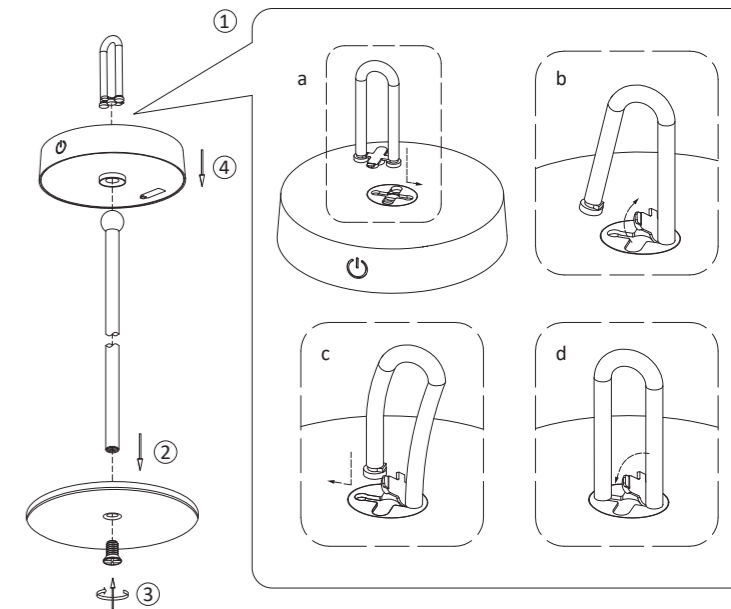

LED 1x LED-Board 5V DC/1,5W

- 1. AN/AUS
- 2. >1s 5%-100%

- 1. ON/OFF
- 2. >1s 5%-100%

Die Leuchte darf nur in Innenräumen geladen werden!
 The luminaire should only be charged indoors!

Rotes Licht: Aufladen
 Grünes Licht: Voll aufgeladen
 Gelbes Licht: Mäßiger Akkuladestatus