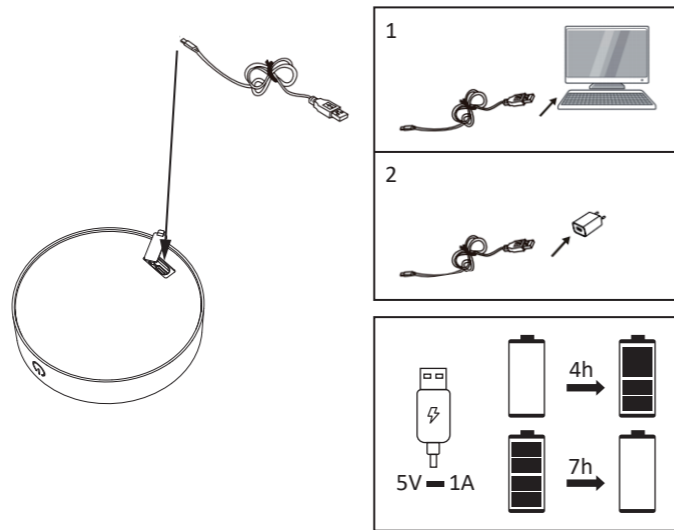

LED 1x LED-Board 5V DC/1,5W

- 1. AN/AUS
- 2. >1s 5%-100%

- 1. ON/OFF
- 2. >1s 5%-100%

Die Leuchte darf nur in Innenräumen geladen werden!
 The luminaire should only be charged indoors!

Rotes Licht: Aufladen
 Grünes Licht: Voll aufgeladen
 Gelbes Licht: Mäßiger Akkuladestatus