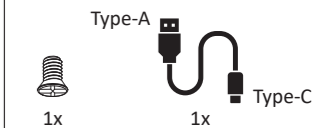

LED 1x LED-Board 5V DC/1,5W

- 1. AN/AUS
- 2. >1s 5%-100%

- 1. ON/OFF
- 2. >1s 5%-100%

Die Leuchte darf nur in Innenräumen geladen werden!
 The luminaire should only be charged indoors!

Rotes Licht: Aufladen
 Grünes Licht: Voll aufgeladen
 Gelbes Licht: Mäßiger Akkuladestatus