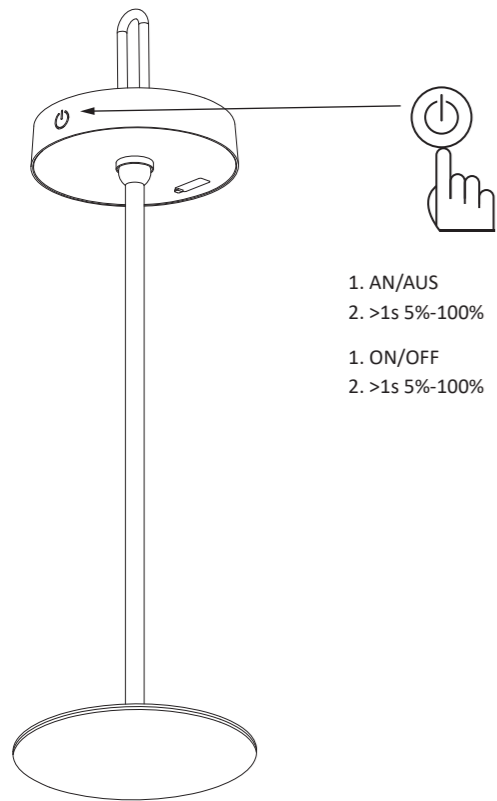

www.just-light.info

LED 1,5 W
130 lm

t 25.000 h

T_k 2.700 K

15.000 x

< 0,5 s

900259/900260/900261/900262

5V/3000mAh

LED 1x LED-Board 5V DC/1,5W

- 1. AN/AUS
- 2. >1s 5%-100%

- 1. ON/OFF
- 2. >1s 5%-100%

Die Leuchte darf nur in Innenräumen geladen werden!
 The luminaire should only be charged indoors!

Rotes Licht: Aufladen
 Grünes Licht: Voll aufgeladen
 Gelbes Licht: Mäßiger Akkuladestatus