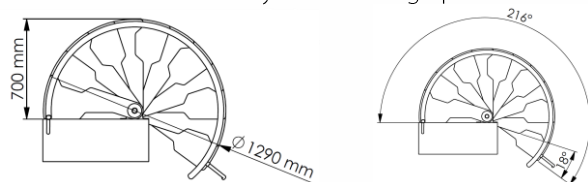

Metallica Smart

platné od / valid
from
10.10.2024

	jednotka measure	Metallica Smart
stavební otvor ceiling opening size	mm	1300 x 780
max. výška podlaží Floor to floor height max.	mm	3055
výška stupně rise	mm	190 - 235
hloubka nášlapu tread depth	mm	150 - 210
volná průchozí šířka free passage width	mm	540
výška zábradlí railing height	mm	1000
průměr vřetene spindle diameter	mm	108
tloušťka stupně tread strength	mm	35
průměr tyče zábradlí railing rod diameter	mm	22
průměr madla handrail diameter	mm	40
otočení na stupeň rotation per step	°	18
počet stupňů number of steps		12

Montážní varianty / Assembling options

stupně steps	buk lakovaný Beech lacquered
trubky sloupu spindle tubes	ocel práškově lakovaná v šedé, černé nebo bílé Steel powdercoated in grey, black or white
sloupky zábradlí railing rods	ocel práškově lakovaná v šedé, černé nebo bílé Steel powdercoated in grey, black or white