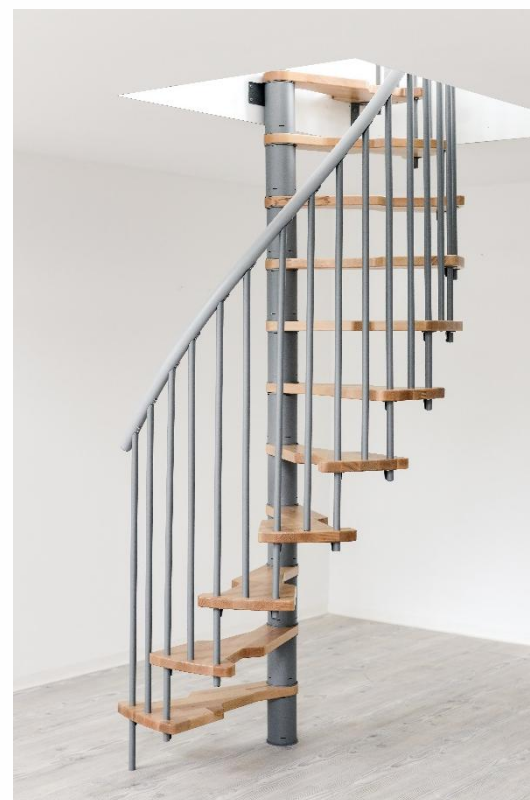

Metallica Smart

 platné od / valid
 from
 10.10.2024

	jednotka measure	Metallica Smart
stavební otvor ceiling opening size	mm	1300 x 780
max. výška podlaží Floor to floor height max.	mm	3055
výška stupně rise	mm	190 - 235
hloubka nášlapu tread depth	mm	150 - 210
volná průchozí šířka free passage width	mm	540
výška zábradlí railing height	mm	1000
průměr vřetene spindle diameter	mm	108
tloušťka stupně tread strength	mm	35
průměr tyče zábradlí railing rod diameter	mm	22
průměr madla handrail diameter	mm	40
otočení na stupeň rotation per step	°	18
počet stupňů number of steps		12

Montážní varianty / Assembling options

stupně steps	buk lakovaný Beech lacquered
trubky sloupu spindle tubes	ocel práškově lakovaná v šedé, černé nebo bílé Steel powdercoated in grey, black or white
sloupky zábradlí railing rods	ocel práškově lakovaná v šedé, černé nebo bílé Steel powdercoated in grey, black or white