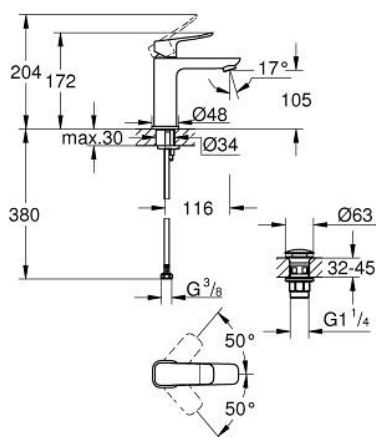

10 183 324 30 DICE PÁKOVÁ UMYVADLOVÁ BATERIE DN 15, VELIKOST M

POPIS PRODUKTU

- Barva: matte black
- jednoutorová montáž
- kovová rukojeť
- 28mm keramická kartuše GROHE SilkMove
- nastavitelný omezovač průtoku
- s omezovačem teploty
- GROHE EcoJoy – méně vody, dokonalý průtok
- maximální průtok (při 3 barech): 5 l/min
- GROHE FastFixation rychlomontážní systém
- GROHE QuickTool součástí balení
- hladké tělo s plastovým odtokovým systémem push open 1 1/4"
- flexibilní připojovací hadice

10 183 324 30 DICE PÁKOVÁ UMYVADLOVÁ BATERIE DN 15, VELIKOST M

NÁHRADNÍ DÍLY , ledna 2023 – Nyní

- 1: páka (Č. obj. 1060142430)
 - 2: krytka (Č. obj. 465812430)
 - 3: Upevňovací kroužek (Č. obj. 07419000)
 - 4: Kartuše (Č. obj. 46580000)
 - 5: Perlátor (Č. obj. 481592430)
 - 6: kování (Č. obj. 1060152430)
 - 7: Kontrašroubení (Č. obj. 46645000)
 - 8: Odpadová souprava se zaskakovacím uzavíratelným krytem (Č. obj. 658072430)
 - 9: Montážní klíč (Č. obj. 19017000)*
- * Volitelné příslušenství