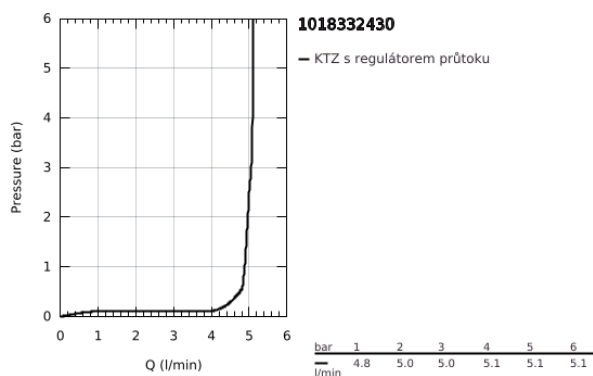

10 183 324 30 DICE PÁKOVÁ UMYVADLOVÁ BATERIE DN 15, VELIKOST M

POPIS PRODUKTU

- Barva: matte black
- jednoutorová montáž
- kovová rukojeť
- 28mm keramická kartuše GROHE SilkMove
- nastavitelný omezovač průtoku
- s omezovačem teploty
- GROHE EcoJoy – méně vody, dokonalý průtok
- maximální průtok (při 3 barech): 5 l/min
- GROHE FastFixation rychlomontážní systém
- GROHE QuickTool součástí balení
- hladké tělo s plastovým odtokovým systémem push open 1 1/4"
- flexibilní připojovací hadice

10 183 324 30 DICE PÁKOVÁ UMYVADLOVÁ BATERIE DN 15, VELIKOST M

NÁHRADNÍ DÍLY , ledna 2023 – Nyní

- 1: páka (Č. obj. 1060142430)
 - 2: krytka (Č. obj. 465812430)
 - 3: Upevňovací kroužek (Č. obj. 07419000)
 - 4: Kartuše (Č. obj. 46580000)
 - 5: Perlátor (Č. obj. 481592430)
 - 6: kování (Č. obj. 1060152430)
 - 7: Kontrašroubení (Č. obj. 46645000)
 - 8: Odpadová souprava se zaskakovacím uzavíratelným krytem (Č. obj. 658072430)
 - 9: Montážní klíč (Č. obj. 19017000)*
- * Volitelné příslušenství