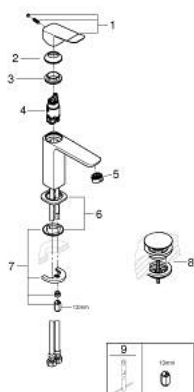

10 183 324 30 DICE PÁKOVÁ UMYVADLOVÁ BATERIE DN 15, VELIKOST M

POPIS PRODUKTU

- Barva: matte black
- jednoutorová montáž
- kovová rukojeť
- 28mm keramická kartuše GROHE SilkMove
- nastavitelný omezovač průtoku
- s omezovačem teploty
- GROHE EcoJoy – méně vody, dokonalý průtok
- maximální průtok (při 3 barech): 5 l/min
- GROHE FastFixation rychlomontážní systém
- GROHE QuickTool součástí balení
- hladké tělo s plastovým odtokovým systémem push open 1 1/4"
- flexibilní připojovací hadice

10 183 324 30 DICE PÁKOVÁ UMYVADLOVÁ BATERIE DN 15, VELIKOST M

NÁHRADNÍ DÍLY , ledna 2023 – Nyní

- 1: páka (Č. obj. 1060142430)
 - 2: krytka (Č. obj. 465812430)
 - 3: Upevňovací kroužek (Č. obj. 07419000)
 - 4: Kartuše (Č. obj. 46580000)
 - 5: Perlátor (Č. obj. 481592430)
 - 6: kování (Č. obj. 1060152430)
 - 7: Kontrašroubení (Č. obj. 46645000)
 - 8: Odpadová souprava se zaskakovacím uzavíratelným krytem (Č. obj. 658072430)
 - 9: Montážní klíč (Č. obj. 19017000)*
- * Volitelné příslušenství