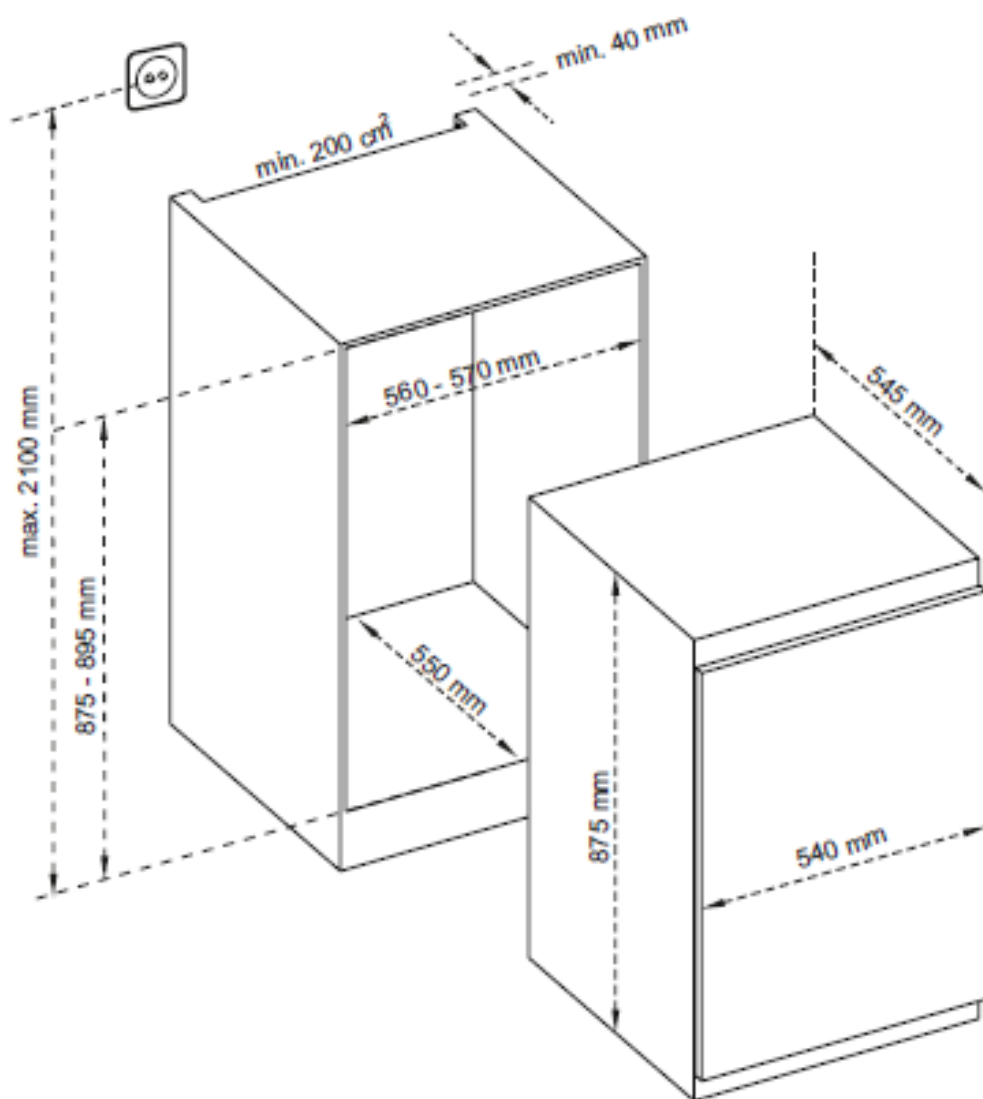

h|tech

Vestavná chladnička s mrazničkou WR2200

Technické parametry

Typ	chladnička + mraznička
Vestavná	ano
Kategorie	7
Energetická třída účinnosti	A+/F
Roční spotřeba energie	185 kWh
Příkon	134 W
Napětí/frekvence	AC 220-240 V/50 Hz
Klimatická třída	N (16-32 °C)
Mrazicí výkon kg/24 h	2,5 kg/24 hodin
Emise hluku šířeného vzduchem dB(A)/třída	38 dB(A)/C
Objem chladničky brutto/netto	107/104 l
Objem mrazničky brutto/netto	17/17 l
Celkový objem chladničky + mrazničky brutto/netto	124/121 l
Zaměnitelné dveřní panty (pravá/levá)	ano
Výškově nastavitelné nohy	ano
Instalační rozměry (v x š x h)	875-895 x 560-570 x 550 mm
Rozměr lednice (v x š x h)/váha	875 x 540 x 545 mm/30 kg
Rozměr vč. balení (v x š x h)/váha	939 x 584 x 577 mm/33 kg
Vybavení	
Počet polic	3
Typ polic	skleněné
Počet polic ve dveřích	3
Forma na led	ano 1 x
Box na vajíčka	ano 1 x
Automatické odmrazování chladničky	ano
Mrazák	ano
Osvětlení	ano
Kontrola teploty	ano

PKM

Sklokeramická varná deska EB-GK-2R

Technické parametry

Materiál	sklokeramická
Počet varných zón	2
Varná zóna 1 průměr/W	14 cm/1200 W
Varná zóna 2 průměr/W	18 cm/1800 W
Max. výkon	3000 W
Napětí	220-240 V/50 Hz
Indikátor zbytkového tepla	ano
Stupně ohřevu	9/varná zóna
Délka kabelu	100 cm
Zástrčka	ano
Instalační rozměry (š x d)	28,70 x 49,80 cm
Instalační hloubka	4 cm
Rozměr varné desky (v x š x h)	5 x 29,70 x 51,50 cm
Rozměr varné desky vč. balení (v x š x h)	13 x 34,50 x 57 cm

PKM

Mikrovlnná trouba MW700-17 UB2

Technické parametry

Typ	stojací/vestavná
Design	stříbrný
Materiál vnitřní komory	barvená ocel
Otočná	ano
Objem komory	17 l
Maximální příkon	700 W
Počet nastavení výkonu	6
Funkce rozmrazování	ano
Montážní materiál	ano
Otevírání dveří	stlačením tlačítka
Koncový signál	ano
Časovač	analogový - 30 minut
Rozměr (v x š x h)	26 x 45 x 31,5 cm
Rozměr vč. balení (v x š x h)	29 x 49,6 x 33,5 cm