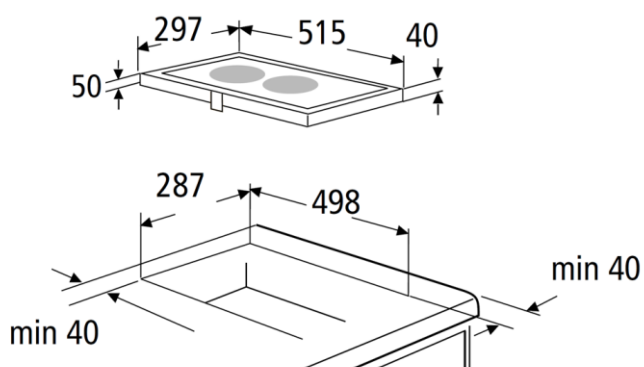

Typ chladicího spotřebiče:

Nízkohlučný spotřebič:	Ne	Konstrukční typ:	vestavný
Spotřebič pro uchovávání vína:	Ne	Jiný chladicí spotřebič:	Ano

Obecné parametry výrobku:

Parametr	Hodnota	Parametr	Hodnota
Celkové rozměry (v mm)	Výška	Celkový objem (v dm ³ nebo l)	120
	Šířka		
	Hloubka		
EEl	125	Třída energetické účinnosti	F
Úroveň emisí hluku šířeného vzduchem (v dB(A) re 1 pW)	38	Třída emisí hluku šířeného vzduchem	C
Roční spotřeba energie (v kWh/rok)	185,0	Klimatická třída:	mírné pásmo
Minimální teplota okolí (ve °C), pro kterou je chladicí spotřebič vhodný	16	Maximální teplota okolí (ve °C), pro kterou je chladicí spotřebič vhodný	32
Zimní nastavení	Ne		

PKM

Sklokeramická varná deska EB-GK-2R

Technické parametry

Materiál	sklokeramická
Počet varných zón	2
Varná zóna 1 průměr/W	14 cm/1200 W
Varná zóna 2 průměr/W	18 cm/1800 W
Max. výkon	3000 W
Napětí	220-240 V/50 Hz
Indikátor zbytkového tepla	ano
Stupně ohřevu	9/varná zóna
Délka kabelu	100 cm
Zástrčka	ano
Instalační rozměry (š x d)	28,70 x 49,80 cm
Instalační hloubka	4 cm
Rozměr varné desky (v x š x h)	5 x 29,70 x 51,50 cm
Rozměr varné desky vč. balení (v x š x h)	13 x 34,50 x 57 cm

PKM

Mikrovlnná trouba MW700-17 UB2

Technické parametry

Typ	stojací/vestavná
Design	stříbrný
Materiál vnitřní komory	barvená ocel
Otočná	ano
Objem komory	17 l
Maximální příkon	700 W
Počet nastavení výkonu	6
Funkce rozmrazování	ano
Montážní materiál	ano
Otevírání dveří	stlačením tlačítka
Koncový signál	ano
Časovač	analogový - 30 minut
Rozměr (v x š x h)	26 x 45 x 31,5 cm
Rozměr vč. balení (v x š x h)	29 x 49,6 x 33,5 cm