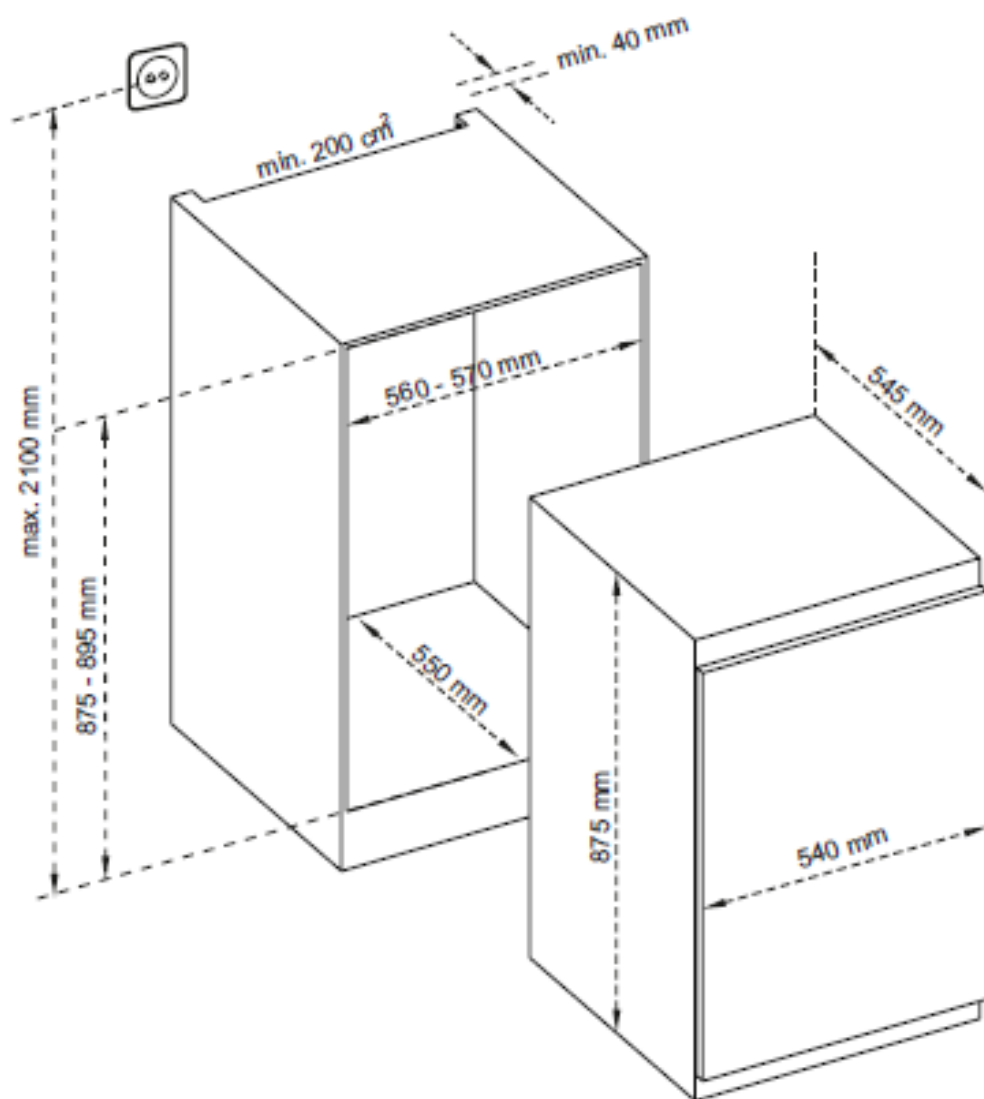

h|tech

Vestavná chladnička s mrazničkou WR2200

Technické parametry

Typ	chladnička + mraznička
Vestavná	ano
Kategorie	7
Energetická třída účinnosti	A+/F
Roční spotřeba energie	185 kWh
Příkon	134 W
Napětí/frekvence	AC 220-240 V/50 Hz
Klimatická třída	N (16-32 °C)
Mrazicí výkon kg/24 h	2,5 kg/24 hodin
Emise hluku šířeného vzduchem dB(A)/třída	38 dB(A)/C
Objem chladničky brutto/netto	107/104 l
Objem mrazničky brutto/netto	17/17 l
Celkový objem chladničky + mrazničky brutto/netto	124/121 l
Zaměnitelné dveřní panty (pravá/levá)	ano
Výškově nastavitelné nohy	ano
Instalační rozměry (v x š x h)	875-895 x 560-570 x 550 mm
Rozměr lednice (v x š x h)/váha	875 x 540 x 545 mm/30 kg
Rozměr vč. balení (v x š x h)/váha	939 x 584 x 577 mm/33 kg
Vybavení	
Počet polic	3
Typ polic	skleněné
Počet polic ve dveřích	3
Forma na led	ano 1 x
Box na vajíčka	ano 1 x
Automatické odmrazování chladničky	ano
Mrazák	ano
Osvětlení	ano
Kontrola teploty	ano

Typ chladicího spotřebiče:

Nízkohlučný spotřebič:	Ne	Konstrukční typ:	vestavný
Spotřebič pro uchovávání vína:	Ne	Jiný chladicí spotřebič:	Ano

Obecné parametry výrobku:

Parametr	Hodnota	Parametr	Hodnota
Celkové rozměry (v mm)	Výška	Celkový objem (v dm ³ nebo l)	120
	Šířka		
	Hloubka		
EEl	125	Třída energetické účinnosti	F
Úroveň emisí hluku šířeného vzduchem (v dB(A) re 1 pW)	38	Třída emisí hluku šířeného vzduchem	C
Roční spotřeba energie (v kWh/rok)	185,0	Klimatická třída:	mírné pásmo
Minimální teplota okolí (ve °C), pro kterou je chladicí spotřebič vhodný	16	Maximální teplota okolí (ve °C), pro kterou je chladicí spotřebič vhodný	32
Zimní nastavení	Ne		