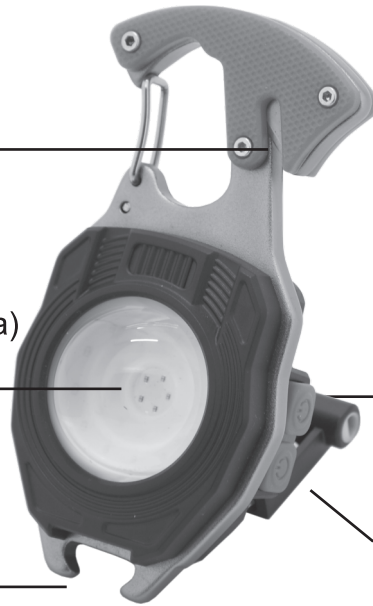

SOS řezač pásů
SOS rezač pásov
SOS belt cutter

Světlo (červené, teplá/studená bílá)
COB (červené, teplá/studená bíla)
COB (Red, Warm/Cool White)

Otvírák na zátky
Otvárač na zátky
Caps opener

Tlačítko napájení
Tlačidlo napájania
Power button

Tlačítko zapalovače
Tlačidlo zapalovače
Cig. lighter button