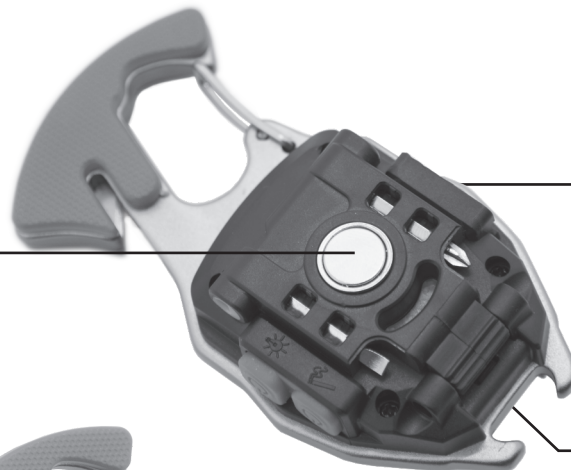

Konštrukcia svetidla je vybavená karabínou pre možné uchytenie, napr. na batoh. Spodná časť je vyklápacia, možno ju teda použiť ako stojan, ktorý je navyše opatrený magnetom, ďalej sa na spodnej strane nachádza otvárač na fľaše. Po vyklopení je odhalený cigaretový zapalovač, plochý a krížový bit. Vrchná strana je navyše vybavená SOS rezačom pásov.

The design of the flashlight is equipped with a carabiner for possible attachment, e.g. to a backpack. The lower part is hinged, so it can be used as a stand, which is also equipped with a magnet, and there is also a bottle opener on the lower side. When flipped open, the cigarette lighter, flat and cross bit are revealed. The upper side is additionally equipped with an SOS belt cutter.

Světlo (červené, teplá/studená bílá)
COB (červené, teplá/studená bíla)
COB (Red, Warm/Cool White)

Otvírák na zátky
Otvárač na zátky
Caps opener

Tlačítko napájení
Tlačidlo napájania
Power button

Tlačítko zapalovače
Tlačidlo zapalovače
Cig. lighter button

Magnet
Magnet
Magnet

Nabíjecí USB-C port
Nabíjacie USB-C port
USB-C charging port

Signalizace nabití
Signalizácia nabití
Charge indicator

Zapalovač
Zapaľovač
Cigarette lighter

Plochý a křížový bit
Plochý a križový bit
Flat and cross bit