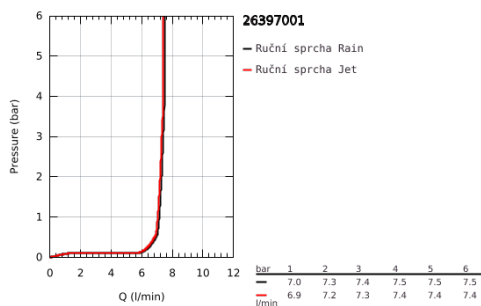

26 397 001 VITALIO COMFORT 110 RUČNÍ SPRCHA 2 PROUDY

POPIS PRODUKTU

- Barva: Chrom
- režimy proudu:
 - Rain, Jet
- GROHE Water Saving – méně vody, dokonalý průtok
- GROHE SmartSwitch – otočný ovladač pro výběr požadovaného režimu proudu
- GROHE DreamSpray – perfektní proud vody
- povrchová úprava GROHE Long-Life
- Odvápňovací systém SpeedClean
- Inner WaterGuide – Vnitřní izolace pro ochranu povrchu a proti opaření
- Silikonový kroužek ShockProof, který zabraňuje škodám v případě upuštění
- univerzální instalační systém kompatibilní se všemi standardními sprchovými hadicemi
- maximální průtok (při 3 barech): 7,4 l/min
- min. doporučený tlak 1,0 baru
- vhodná pro průtokové ohřívače
- Pětibarevné balení
- Řada pro koncové zákazníky

Pure Freude
an Wasser

26 397 001 VITALIO COMFORT 110 RUČNÍ SPRCHA 2 PROUDY

NÁHRADNÍ DÍLY , dubna 2020 – Nyní

1: Sítko (Č. obj. 0700200M)