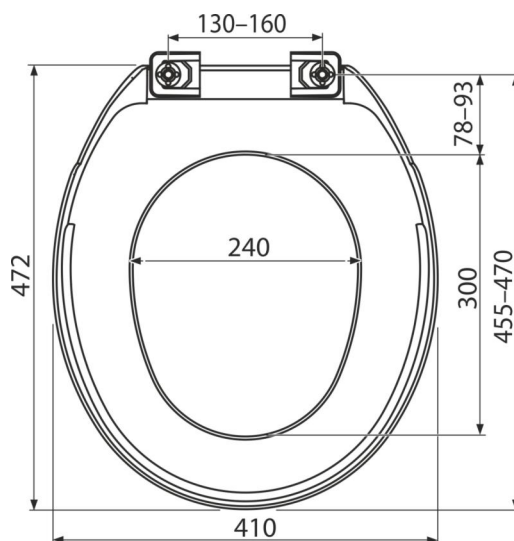

A6550

WC sedátko Basic

Použití

Pro WC mísy

Vlastnosti

- Barva: bílá
- Materiál: polypropylen
- Plastové panty

Rozsah dodávky

- Panty
- Sedátko

Objednací kód, Logistické informace

Kód	EAN	Hmotnost (kus balení paleta)	Rozměr (kus balení)	Množství (balení paleta)
A6550	8594045930795	0,95 14,26 276,6 kg	470×50×410 490×425×345 mm	15 270 ks

Záruky

2/2 roky*