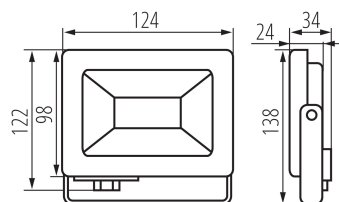

33201 ANTEM LED 20W-NW B

LED reflektor