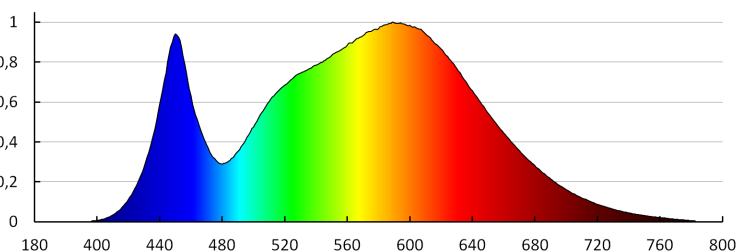

KANLUX S.A. (kat 33201) ANTEM LED 20W-NW B / LDC (Polar)

LOGISTICKÉ ÚDAJE:

Měrná jednotka: kus

Způsob balení: 30

Počet kusů v druhém balení : 1

Počet kusů v hromadném balení: 30

Čistá jednotková hmotnost [g]: 270

Gramáž [g]: 329.33

Hmotnost kusu brutto [g] : 304

Délka jednotkového balení [cm]: 13.5

Šířka jednotkového balení [cm]: 4

Výška jednotkového balení [cm]: 14.5

Hmotnost kartonu [kg]: 9.8799

Šířka kartonu [cm]: 21.5

Výška kartonu [cm]: 31

Délka kartonu [cm]: 42.5

Objem kartonu [m³]: 0.028326