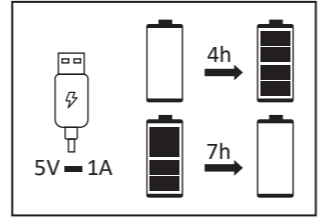

LED 1x LED-Board 5V DC/1,5W

JUST LIGHT.

JUST LIGHT GmbH

Olakenweg 36 · D-59457 Werl

+49(0)2922 9721 9290

Kundenservice@neuhaus-group.de

www.just-light.info

Die Leuchte darf nur in Innenräumen geladen werden!
The luminaire should only be charged indoors!

Rotes Licht: Aufladen
Grünes Licht: Voll aufgeladen
Gelbes Licht: Mäßiger Akkuladestatus

Red light: Charging
Green light: Fully charged
Yellow light: Moderate battery charge level