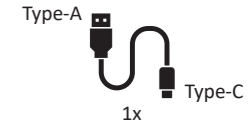

900263/900264/900265/900266

5V/3000mAh

LED 1x LED-Board 5V DC/1,5W