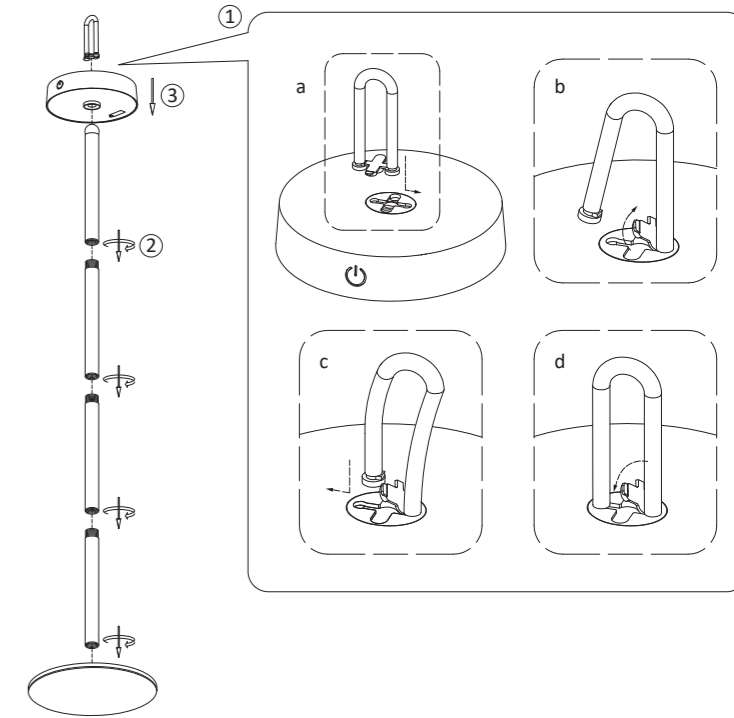

LED 1x LED-Board 5V DC/1,5W

JUST LIGHT.

JUST LIGHT GmbH

Olakenweg 36 · D-59457 Werl

+49(0)2922 9721 9290

Kundenservice@neuhaus-group.de

www.just-light.info

Die Leuchte darf nur in Innenräumen geladen werden!
The luminaire should only be charged indoors!