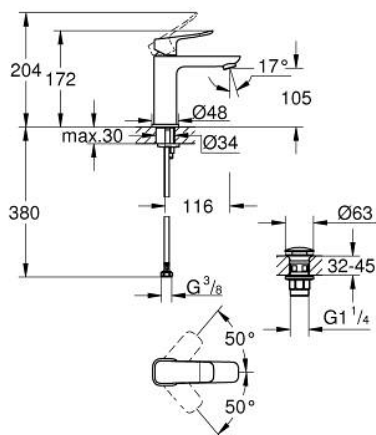

## 10 183 300 00 DICE PÁKOVÁ UMYVADLOVÁ BATERIE DN 15, VELIKOST M

### POPIS PRODUKTU

- Barva: Chrom
- jednotvorová montáž
- kovová rukojeť
- 28mm keramická kartuše GROHE SilkMove
- nastavitelný omezovač průtoku
- s omezovačem teploty
- povrchová úprava GROHE LongLife
- GROHE EcoJoy – méně vody, dokonalý průtok
- maximální průtok (při 3 barech): 5 l/min
- GROHE FastFixation rychlomontážní systém
- GROHE QuickTool součástí balení
- hladké tělo s plastovým odtokovým systémem push open 1 1/4"
- flexibilní připojovací hadice

### NÁHRADNÍ DÍLY , ledna 2023 – Nyní

- 1: páka (Č. obj. 1060140000)
  - 2: Kryt (Č. obj. 46581000)
  - 3: Upevňovací kroužek (Č. obj. 07419000)
  - 4: Kartuše (Č. obj. 46580000)
  - 5: Perlátor (Č. obj. 48159000)
  - 6: kování (Č. obj. 1060150000)
  - 7: Kontrašroubení (Č. obj. 46645000)
  - 8: Odpadová souprava se zaskakovacím uzavíratelným krytem (Č. obj. 65807000)
  - 9: Montážní klíč (Č. obj. 19017000)\*
- \* Volitelné příslušenství