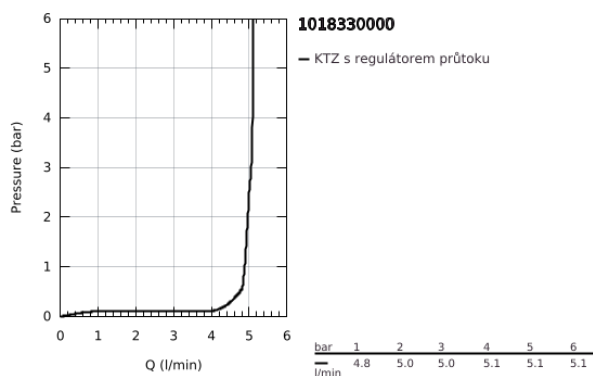

## 10 183 300 00 DICE PÁKOVÁ UMYVADLOVÁ BATERIE DN 15, VELIKOST M

### POPIS PRODUKTU

- Barva: Chrom
- jednotvorová montáž
- kovová rukojeť
- 28mm keramická kartuše GROHE SilkMove
- nastavitelný omezovač průtoku
- s omezovačem teploty
- povrchová úprava GROHE LongLife
- GROHE EcoJoy – méně vody, dokonalý průtok
- maximální průtok (při 3 barech): 5 l/min
- GROHE FastFixation rychlomontážní systém
- GROHE QuickTool součástí balení
- hladké tělo s plastovým odtokovým systémem push open 1 1/4"
- flexibilní připojovací hadice