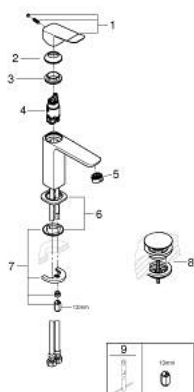

## 10 183 300 00 DICE PÁKOVÁ UMYVADLOVÁ BATERIE DN 15, VELIKOST M

### POPIS PRODUKTU

- Barva: Chrom
- jednotvorová montáž
- kovová rukojeť
- 28mm keramická kartuše GROHE SilkMove
- nastavitelný omezovač průtoku
- s omezovačem teploty
- povrchová úprava GROHE LongLife
- GROHE EcoJoy – méně vody, dokonalý průtok
- maximální průtok (při 3 barech): 5 l/min
- GROHE FastFixation rychlomontážní systém
- GROHE QuickTool součástí balení
- hladké tělo s plastovým odtokovým systémem push open 1 1/4"
- flexibilní připojovací hadice

### NÁHRADNÍ DÍLY , ledna 2023 – Nyní

- 1: páka (Č. obj. 1060140000)
  - 2: Kryt (Č. obj. 46581000)
  - 3: Upevňovací kroužek (Č. obj. 07419000)
  - 4: Kartuše (Č. obj. 46580000)
  - 5: Perlátor (Č. obj. 48159000)
  - 6: kování (Č. obj. 1060150000)
  - 7: Kontrašroubení (Č. obj. 46645000)
  - 8: Odpadová souprava se zaskakovacím uzavíratelným krytem (Č. obj. 65807000)
  - 9: Montážní klíč (Č. obj. 19017000)\*
- \* Volitelné příslušenství