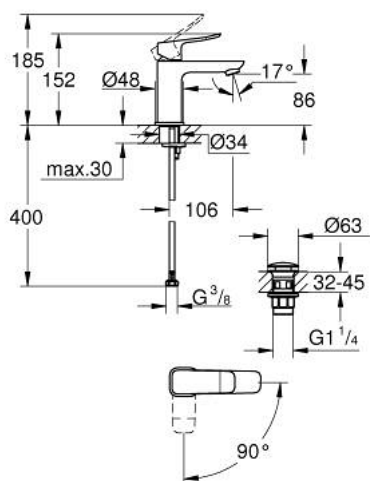

## 10 186 124 30 DICE PÁKOVÁ UMYVADLOVÁ BATERIE DN 15, VELIKOST S

### POPIS PRODUKTU

- Barva: matte black
- jednoutorová montáž
- kovová rukojeť
- 28mm keramická kartuše GROHE SilkMove
- EcoMode cold water flow in mid-lever position saves energy
- nastaviteľný omezoč prútok
- s omezočom teploty
- GROHE EcoJoy – méně vody, dokonalý průtok
- maximální průtok (při 3 barech): 5 l/min
- GROHE FastFixation rychlomontážní systém
- GROHE QuickTool součástí balení
- hladké tělo s plastovým odtokovým systémem push open 1 1/4"
- flexibilní připojovací hadice

### NÁHRADNÍ DÍLY , ledna 2023 – Nyní

- 1: páka (Č. obj. 1060192430)
  - 2: krytka (Č. obj. 465812430)
  - 3: Upevňovací kroužek (Č. obj. 07419000)
  - 4: kartuše (Č. obj. 1060179990)
  - 5: Perlátor (Č. obj. 481592430)
  - 6: kování (Č. obj. 1060152430)
  - 7: Kontrašroubení (Č. obj. 46645000)
  - 8: Odpadová souprava se zaskakovacím uzavíratelným krytem (Č. obj. 658072430)
  - 9: Montážní klíč (Č. obj. 19017000)\*
- \* Volitelné příslušenství