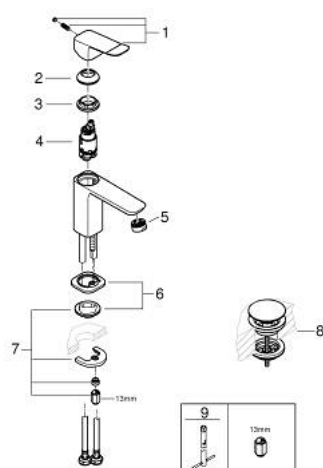

## 10 186 124 30 DICE PÁKOVÁ UMYVADLOVÁ BATERIE DN 15, VELIKOST S

### POPIS PRODUKTU

- Barva: matte black
- jednoutorová montáž
- kovová rukojeť
- 28mm keramická kartuše GROHE SilkMove
- EcoMode cold water flow in mid-lever position saves energy
- nastaviteľný omezoč prútok
- s omezočom teploty
- GROHE EcoJoy – méně vody, dokonalý průtok
- maximální průtok (při 3 barech): 5 l/min
- GROHE FastFixation rychlomontážní systém
- GROHE QuickTool součástí balení
- hladké tělo s plastovým odtokovým systémem push open 1 1/4"
- flexibilní připojovací hadice

### NÁHRADNÍ DÍLY , ledna 2023 – Nyní

- 1: páka (Č. obj. 1060192430)
  - 2: krytka (Č. obj. 465812430)
  - 3: Upevňovací kroužek (Č. obj. 07419000)
  - 4: kartuše (Č. obj. 1060179990)
  - 5: Perlátor (Č. obj. 481592430)
  - 6: kování (Č. obj. 1060152430)
  - 7: Kontrašroubení (Č. obj. 46645000)
  - 8: Odpadová souprava se zaskakovacím uzavíratelným krytem (Č. obj. 658072430)
  - 9: Montážní klíč (Č. obj. 19017000)\*
- \* Volitelné příslušenství