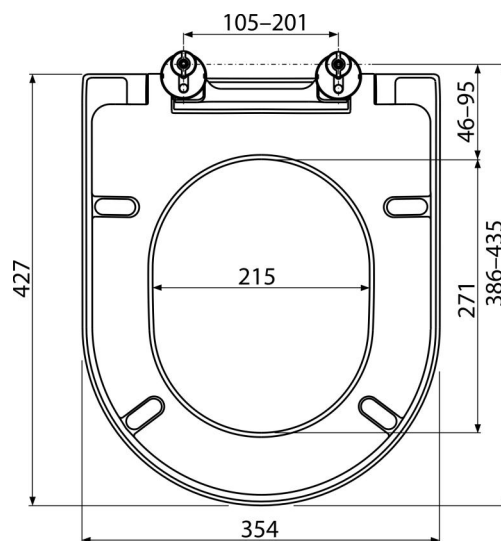

# A674S

WC sedátko SOFTCLOSE, Duroplast

### Objednací kód, Logistické informace

Kód	EAN	Hmotnost (kus   balení   paleta)	Rozměr (kus   balení)	Množství (balení   paleta)
A674S	8595580548742	2,47   12,34   316,1 kg	58x445x360   mm	5   120 ks