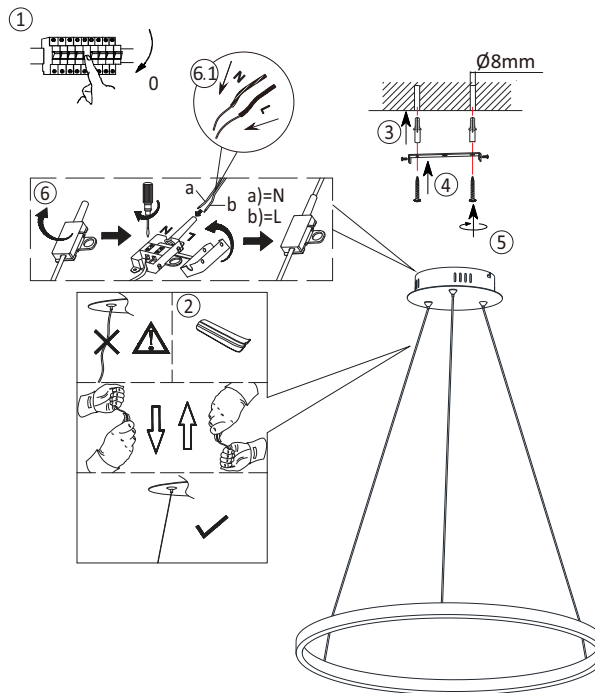

### 998395

230V / 50Hz~

LED 1x LED-Board 40V DC / 28W

2x

2x

1x

1x