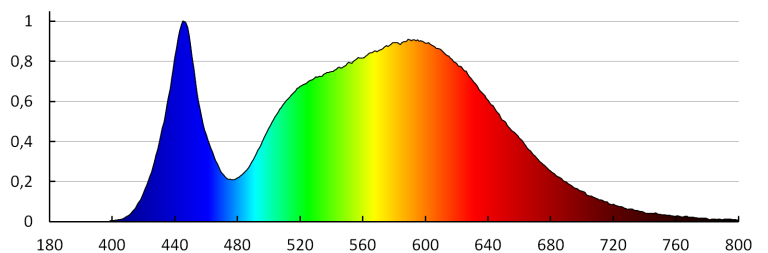

LOGISTICKÉ ÚDAJE:

Měrná jednotka: kus

Způsob balení: 30

Počet kusů v druhém balení : 1

Počet kusů v hromadném balení: 30

Čistá jednotková hmotnost [g]: 174

Gramáž [g]: 236.33

Délka jednotkového balení [cm]: 7.5

Šířka jednotkového balení [cm]: 3.5

Výška jednotkového balení [cm]: 30.5

Hmotnost kartonu [kg]: 7.0899

Šířka kartonu [cm]: 32

Výška kartonu [cm]: 23.5

Délka kartonu [cm]: 39

Objem kartonu [m³]: 0.029328

KANLUX S.A. (kat 29210) MERA LED 5W NW / LDC (Polar)