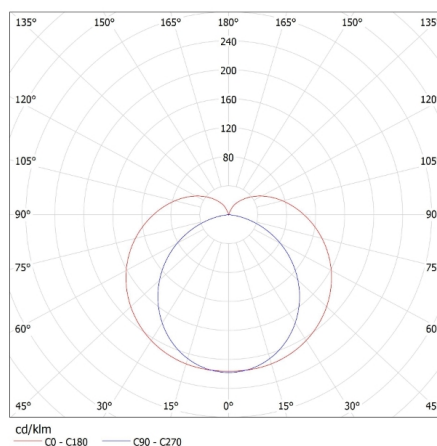

KANLUX S.A. (kat 29210) MERA LED 5W NW / LDC (Polar)