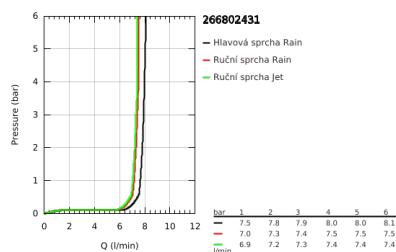

26 680 243 1 VITALIO START SYSTEM 250 NÁSTĚNNÝ FLEX SPRCHOVÝ SYSTÉM S PŘEPÍNAČEM

POPIS PRODUKTU

- Barva: matte black
- obsah:
 - horizontální sprchové rameno 390 mm, nastavitelné před instalací
 - přepínání mezi ruční sprchou, hlavovou sprchou a hlavovou sprchou v režimu Eco
 - hlavová sprcha Vitalio Start 250
 - 2 režimy proudu (pomocí přepínače): Rain, SmartRain
 - hlavová sprcha s černým zadním krytem
 - s kulovým kloubem
 - úhel otáčení ± 10°
 - ruční sprcha Vitalio Start 110 (27 946)
 - 2 režimy proudu: Rain, Jet
 - maximální průtok (při 3 barech): 7,9 l/min
 - nastavitelná výška pomocí posuvného držáku
 - vzdálenost mezi přepínáním a horním držákem: 620 mm
 - sprchová hadice VitalioFlex Trend 1500 mm 1/2" x 1/2"
 - sprchová hadice VitalioFlex Trend 1250 mm 1/2" x 1/2"
 - flexibilní instalace: připojení k vodovodní baterii / nástěnné jednotce pro zásobování vodou pomocí 1/2" závitů 1250mm sprchové hadice
 - GROHE EcoJoy – méně vody, dokonalý průtok
 - GROHE SmartSwitch – otočný ovladač pro výběr požadovaného režimu proudu
 - GROHE DreamSpray – perfektní proud vody
 - Odvápňovací systém GROHE SpeedClean
 - Izolace Inner WaterGuide pro delší životnost
 - Silikonový kroužek ShockProof, který zabraňuje škodám v případě upuštění
 - Vhodné pro průtokové ohřivače vody s výkonem od 18 kW/h
 - Minimální průtok 5 l/min
 - Pětibarevné balení
 - Řada pro koncové zákazníky