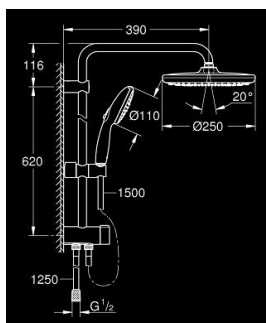

26 680 243 1 VITALIO START SYSTEM 250 NÁSTĚNNÝ FLEX SPRCHOVÝ SYSTÉM S PŘEPÍNAČEM

POPIS PRODUKTU

- Barva: matte black
- obsah:
 - horizontální sprchové rameno 390 mm, nastavitelné před instalací
 - přepínání mezi ruční sprchou, hlavovou sprchou a hlavovou sprchou v režimu Eco
 - hlavová sprcha Vitalio Start 250
 - 2 režimy proudu (pomocí přepínače): Rain, SmartRain
 - hlavová sprcha s černým zadním krytem
 - s kulovým kloubem
 - úhel otáčení ± 10°
 - ruční sprcha Vitalio Start 110 (27 946)
 - 2 režimy proudu: Rain, Jet
 - maximální průtok (při 3 barech): 7,9 l/min
 - nastavitelná výška pomocí posuvného držáku
 - vzdálenost mezi přepínáním a horním držákem: 620 mm
 - sprchová hadice VitalioFlex Trend 1500 mm 1/2" x 1/2"
 - sprchová hadice VitalioFlex Trend 1250 mm 1/2" x 1/2"
 - flexibilní instalace: připojení k vodovodní baterii / nástěnné jednotce pro zásobování vodou pomocí 1/2" závitů 1250mm sprchové hadice
 - GROHE EcoJoy – méně vody, dokonalý průtok
 - GROHE SmartSwitch – otočný ovladač pro výběr požadovaného režimu proudu
 - GROHE DreamSpray – perfektní proud vody
 - Odvápňovací systém GROHE SpeedClean
 - Izolace Inner WaterGuide pro delší životnost
 - Silikonový kroužek ShockProof, který zabraňuje škodám v případě upuštění
 - Vhodné pro průtokové ohřivače vody s výkonem od 18 kW/h
 - Minimální průtok 5 l/min
 - Pětibarevné balení
 - Řada pro koncové zákazníky