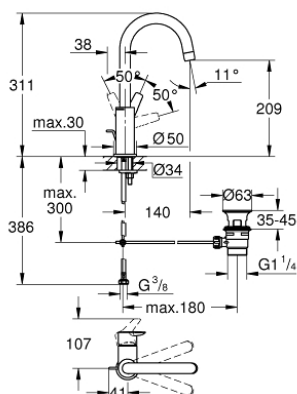

24 390 000 START ALIRA PÁKOVÁ UMYVADLOVÁ BATERIE DN15, VELIKOST L

POPIS PRODUKTU

- Barva: Chrom
- jednoutorová montáž
- kovová rukojeť
- GROHE Long-Life 28 mm keramická kartuše
- s omezovačem teploty
- povrchová úprava GROHE Long-Life
- GROHE Water Saving perlátor 5,7 l/min
- rychlomontážní systém
- otočná trubková výpusť
- plastová odtoková souprava 1 1/4"
- flexibilní připojovací hadice
- GROHE QuickTool součástí balení

24 390 000 **START ALIRA PÁKOVÁ UMYVADLOVÁ BATERIE DN15, VELIKOST L**

NÁHRADNÍ DÍLY, listopadu 2021 – Nyní

- 1: páka (Č. obj. 48666000)
- 2: Kryt (Č. obj. 46581000)
- 3: Upevňovací kroužek (Č. obj. 46715000)
- 4: Kartuše (Č. obj. 46580000)
- 5: Perlátor (Č. obj. 13935000)
- 6: Zajišťovací kroužek (Č. obj. 4825700M)
- 7: Táhlo (Č. obj. 46739000)
- 8: Kontrašroubení (Č. obj. 46249000)
- 9: Odpadová garnitura DN 32 (Č. obj. 28910000)
- 9.1: Zátka (Č. obj. 07182000)
- 9.2: Excentrická ovládací páka (Č. obj. 07052000)
- 10: Excentrická ovládací páka (Č. obj. 07341000)*