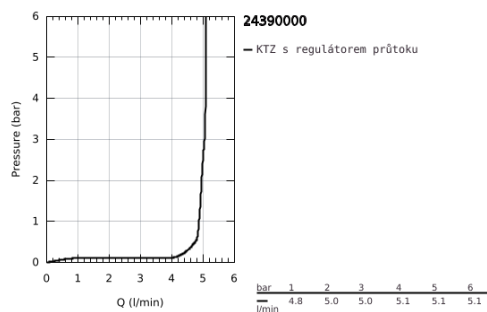

24 390 000 START ALIRA PÁKOVÁ UMYVADLOVÁ BATERIE DN15, VELIKOST L

POPIS PRODUKTU

- Barva: Chrom
- jednoutorová montáž
- kovová rukojeť
- GROHE Long-Life 28 mm keramická kartuše
- s omezovačem teploty
- povrchová úprava GROHE Long-Life
- GROHE Water Saving perlátor 5,7 l/min
- rychlomontážní systém
- otočná trubková výpusť
- plastová odtoková souprava 1 1/4"
- flexibilní připojovací hadice
- GROHE QuickTool součástí balení

24 390 000 **START ALIRA PÁKOVÁ UMYVADLOVÁ BATERIE DN15, VELIKOST L**

NÁHRADNÍ DÍLY, listopadu 2021 – Nyní

- 1: páka (Č. obj. 48666000)
- 2: Kryt (Č. obj. 46581000)
- 3: Upevňovací kroužek (Č. obj. 46715000)
- 4: Kartuše (Č. obj. 46580000)
- 5: Perlátor (Č. obj. 13935000)
- 6: Zajišťovací kroužek (Č. obj. 4825700M)
- 7: Táhlo (Č. obj. 46739000)
- 8: Kontrašroubení (Č. obj. 46249000)
- 9: Odpadová garnitura DN 32 (Č. obj. 28910000)
- 9.1: Zátka (Č. obj. 07182000)
- 9.2: Excentrická ovládací páka (Č. obj. 07052000)
- 10: Excentrická ovládací páka (Č. obj. 07341000)*