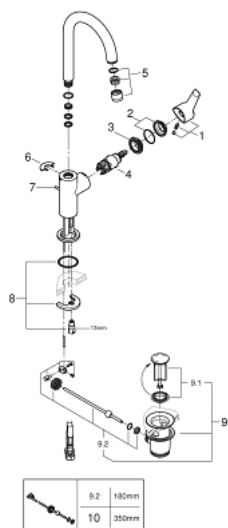

24 390 000 START ALIRA PÁKOVÁ UMYVADLOVÁ BATERIE DN15, VELIKOST L

POPIS PRODUKTU

- Barva: Chrom
- jednoutorová montáž
- kovová rukojeť
- GROHE Long-Life 28 mm keramická kartuše
- s omezovačem teploty
- povrchová úprava GROHE Long-Life
- GROHE Water Saving perlátor 5,7 l/min
- rychlomontážní systém
- otočná trubková výpusť
- plastová odtoková souprava 1 1/4"
- flexibilní připojovací hadice
- GROHE QuickTool součástí balení

24 390 000 **START ALIRA PÁKOVÁ UMYVADLOVÁ BATERIE DN15, VELIKOST L**

NÁHRADNÍ DÍLY, listopadu 2021 – Nyní

- 1: páka (Č. obj. 48666000)
- 2: Kryt (Č. obj. 46581000)
- 3: Upevňovací kroužek (Č. obj. 46715000)
- 4: Kartuše (Č. obj. 46580000)
- 5: Perlátor (Č. obj. 13935000)
- 6: Zajišťovací kroužek (Č. obj. 4825700M)
- 7: Táhlo (Č. obj. 46739000)
- 8: Kontrašroubení (Č. obj. 46249000)
- 9: Odpadová garnitura DN 32 (Č. obj. 28910000)
- 9.1: Zátka (Č. obj. 07182000)
- 9.2: Excentrická ovládací páka (Č. obj. 07052000)
- 10: Excentrická ovládací páka (Č. obj. 07341000)*